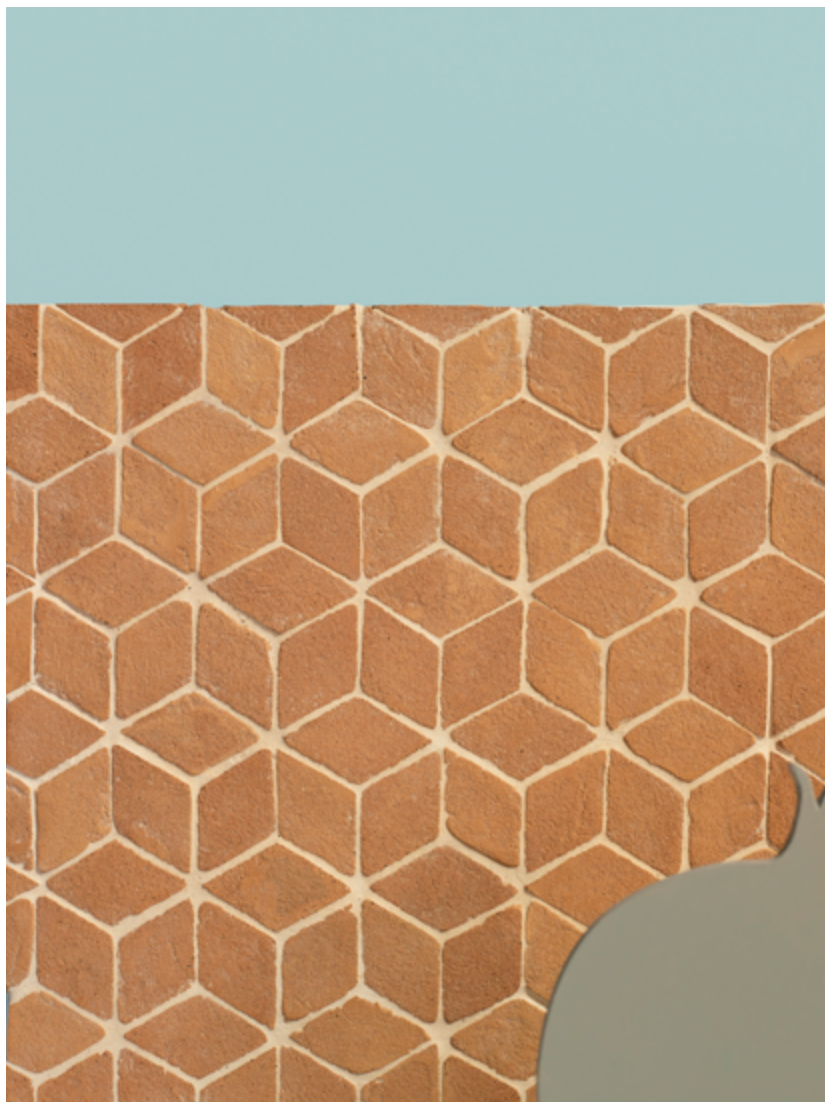

# Mosaico

La collezione di mosaici presenta una selezione di mini mattonelle in cotto in formati molto piccoli, fino ad arrivare al 1×1 cm.

Le varianti colore sono quelle della materia prima, della terra e quindi i toni del rosato e dei grigi. Questa collezione mantiene tutti i caratteri di questo materiale al naturale: come l'estrema qualità tattile e la definizione irregolare

The colours available are those of the raw materials, in earthy colours, consequently in reddish and grey shades. This collection maintains all the characteristics of this material as in nature, such as the extremely high tactile

## Colori · Colors

V01  
Grey cotto 00, 01, 02

V02  
Traditional cotto rosato

V03  
Traditional cotto bianco