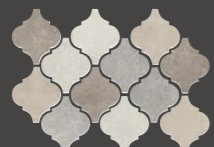

040953
FUSION GRIGIO MULTILEVEL
7,5x7,5 su rete 30x30 / 12"x12" COD.43 ○

40962
FUSION GRIGIO MOSAICO MURETTO
3x3 su rete 30x33 / 12"x 12" COD.38 ○

103070
FUSION BIANCO RETT.
10x30 / 4"x12" COD.72 □

040958
FUSION MOSAICO ARABESQUE BLEND
20x31 / 8"x12" COD.38 ○