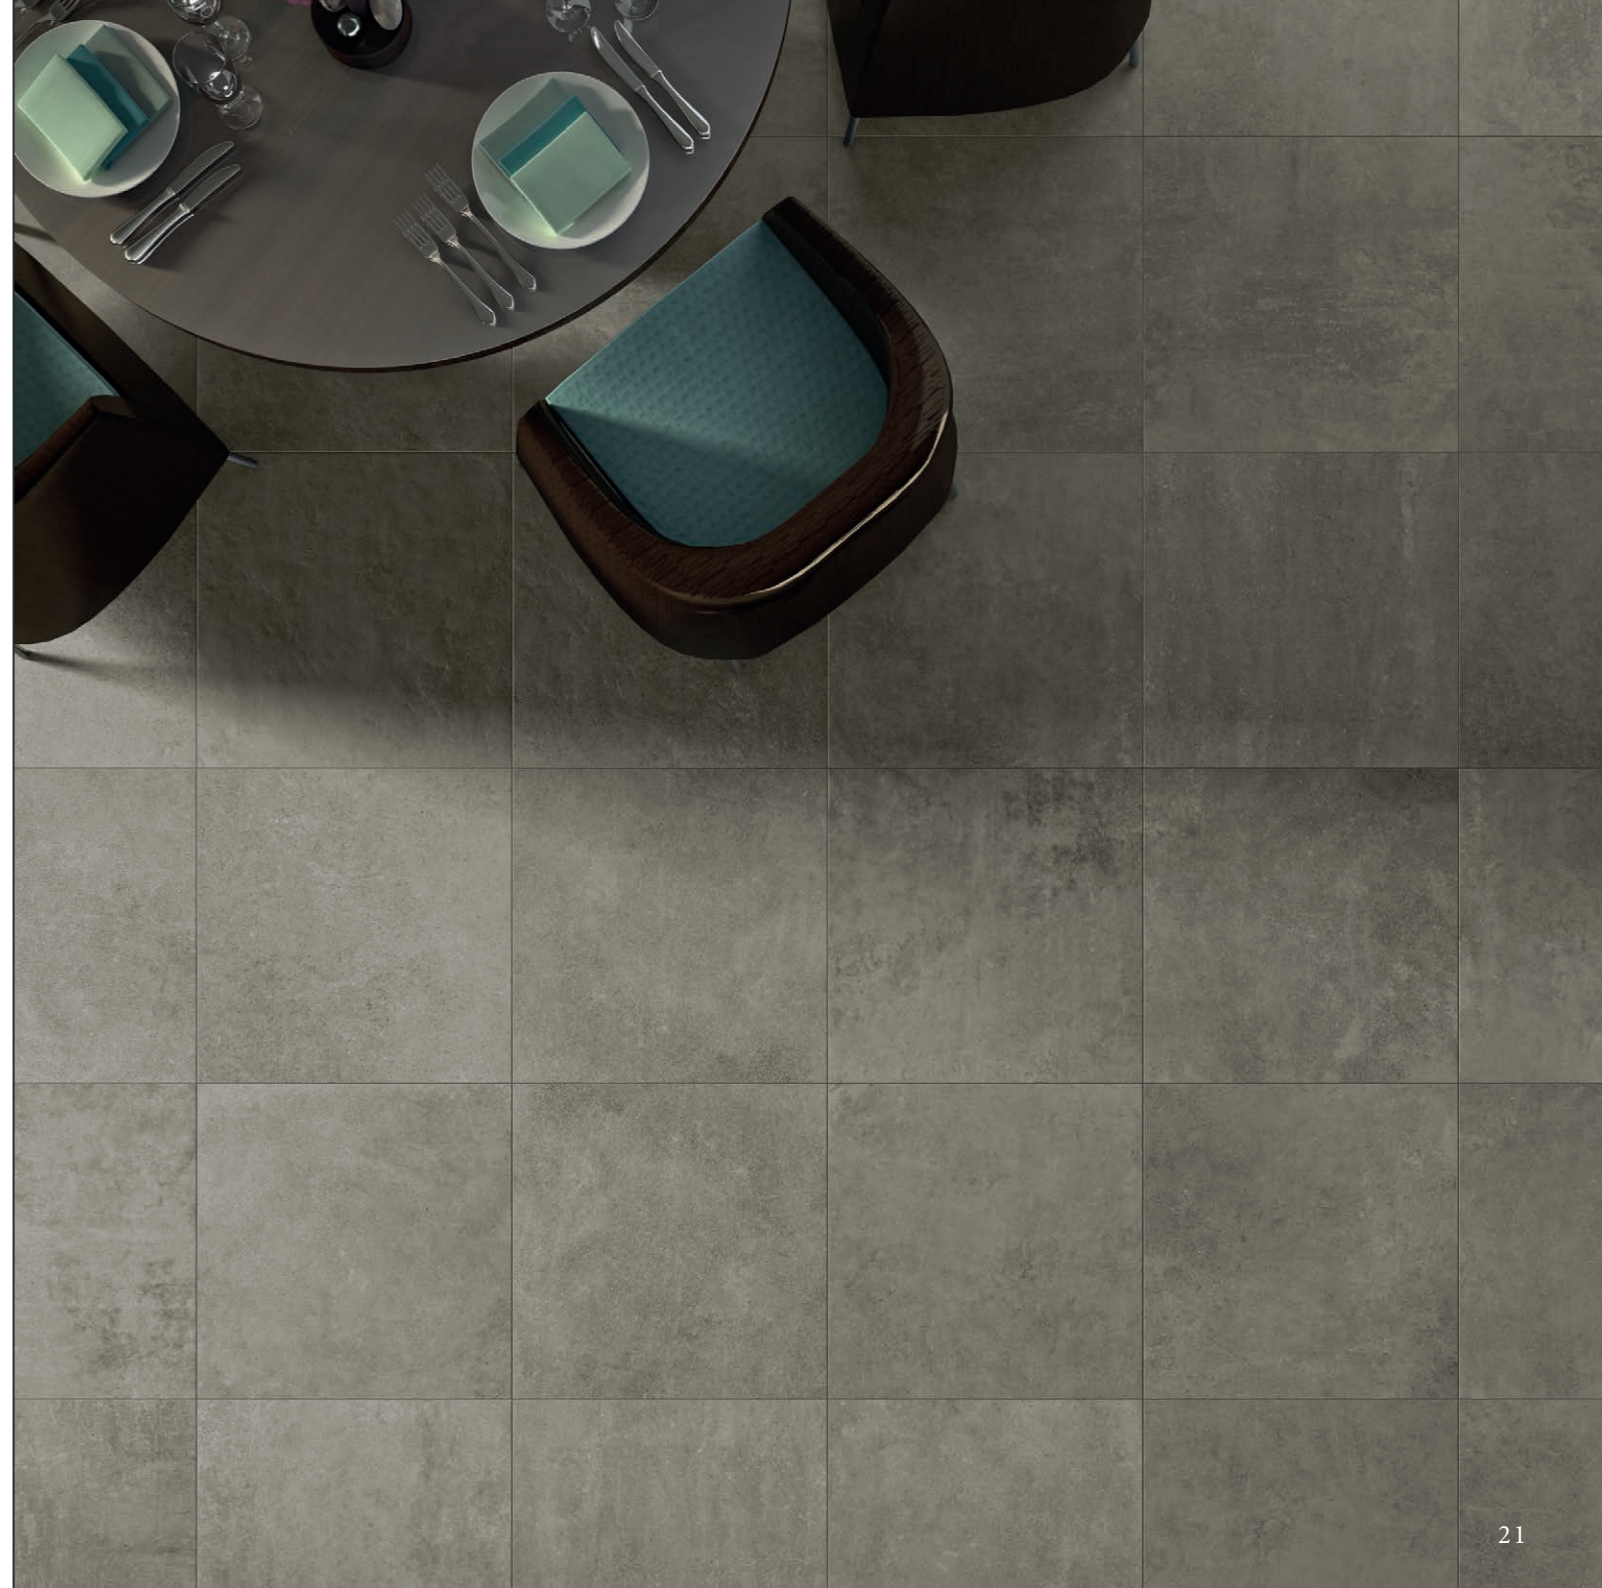

FUSION

GAZZINI
CERAMICA & DESIGN

tortora antracite bianco beige grigio

BIANCO 45x90 PAV. 45x90 RIV. MOSAICO su rete 30x30 MULTILEVEL

BEIGE 30x30 PAV. 10x30 RIV. 30x60 RIV. MOSAICO su rete 30x30 ARABESQUE 5x30 LONDON