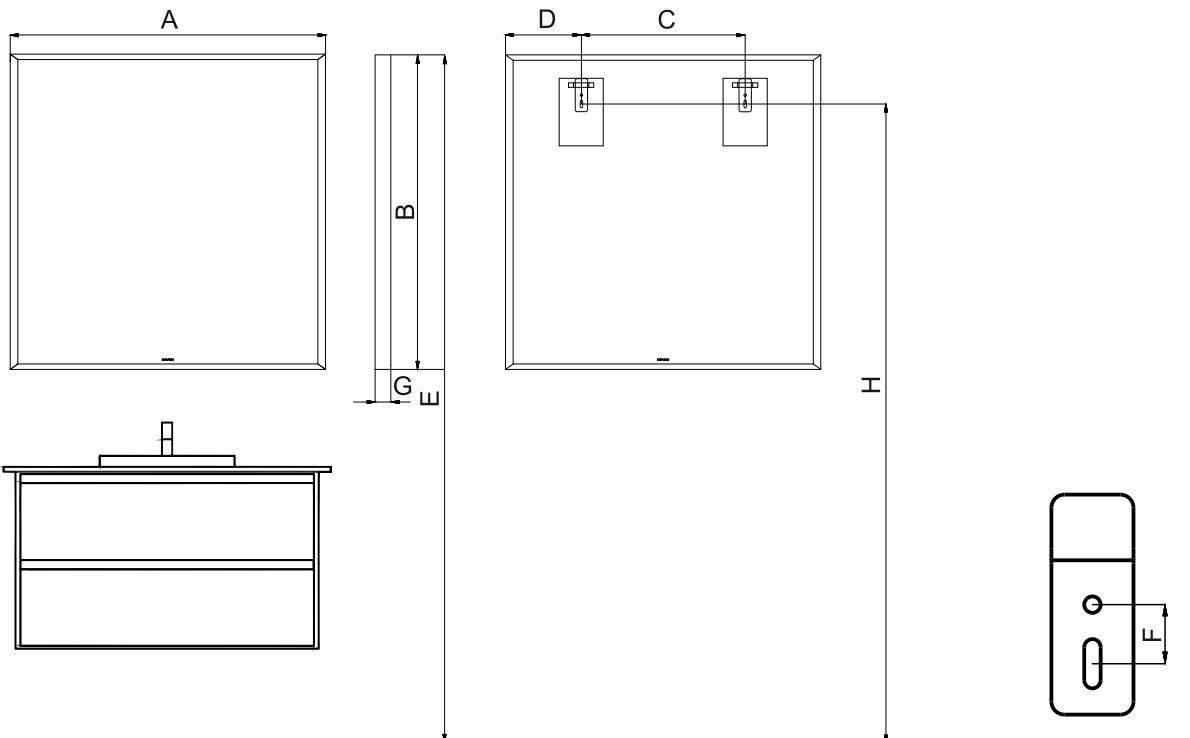

# Mirror M4 Frame

# HAVEN

A	B	C	D	E	F	G	H
500	700	250	125	1900	18	25	1670
700	700	350	175	1900	18	25	1670

-  x1
-  x2
-  x4
-  4x Ø8mm
- 
- 